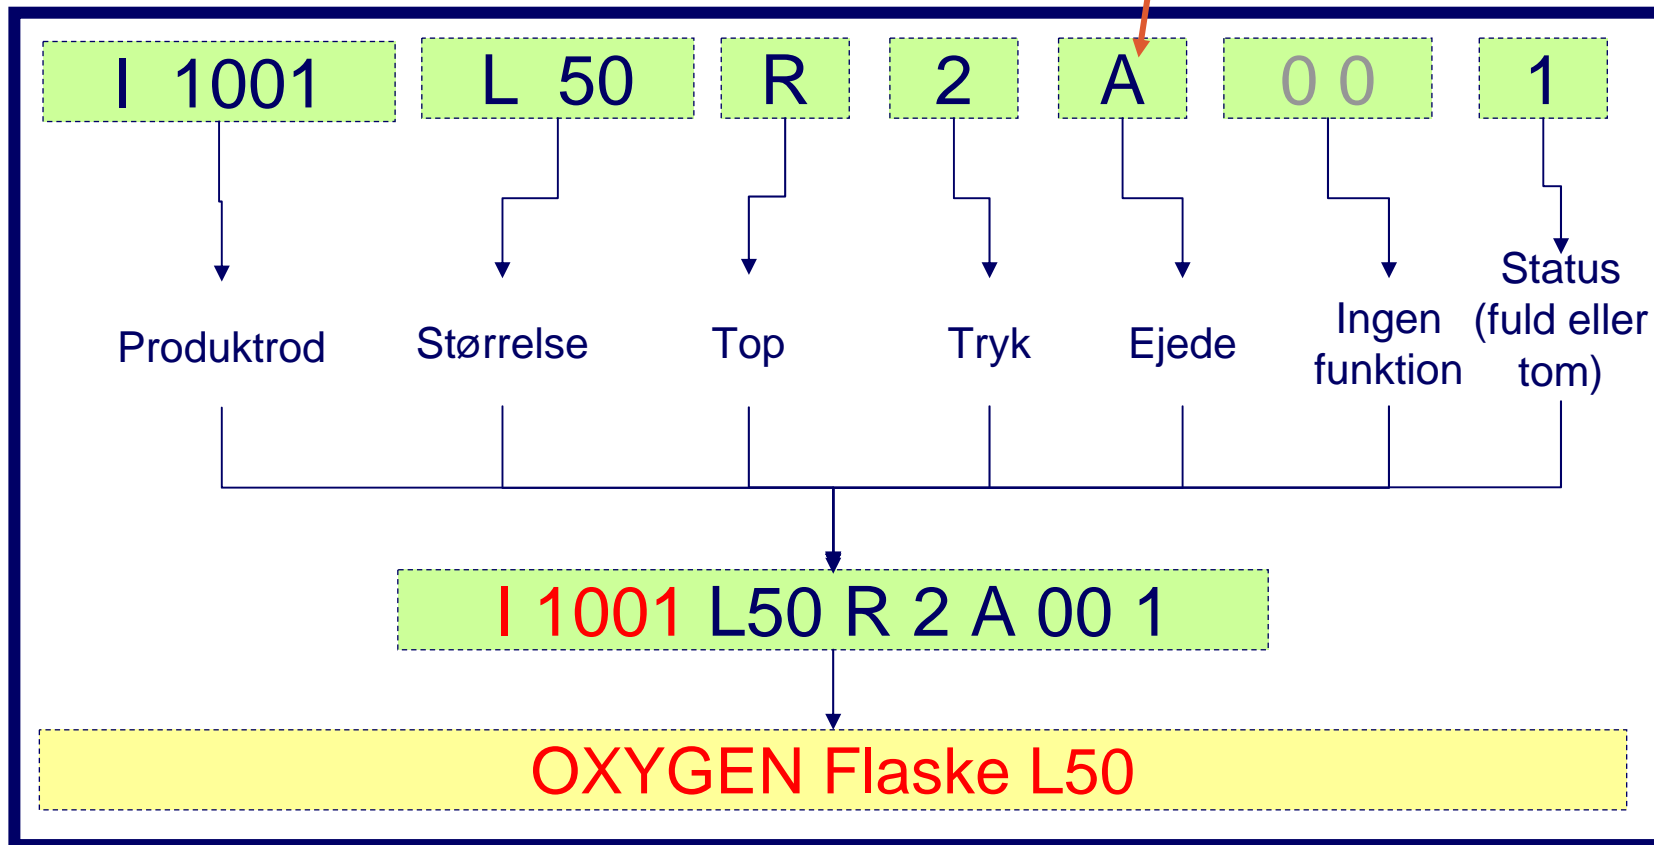

Sådan tolker du vore nye flaskebenævnelser

Eksempel: fuld standardflaske

A – AL-ejede/lejeflaske
 C – Kundejede
 E – Bytteflaske

ZEMP : G 0000 060 1 0 A 00 0 tomflaskenummer industriflaske